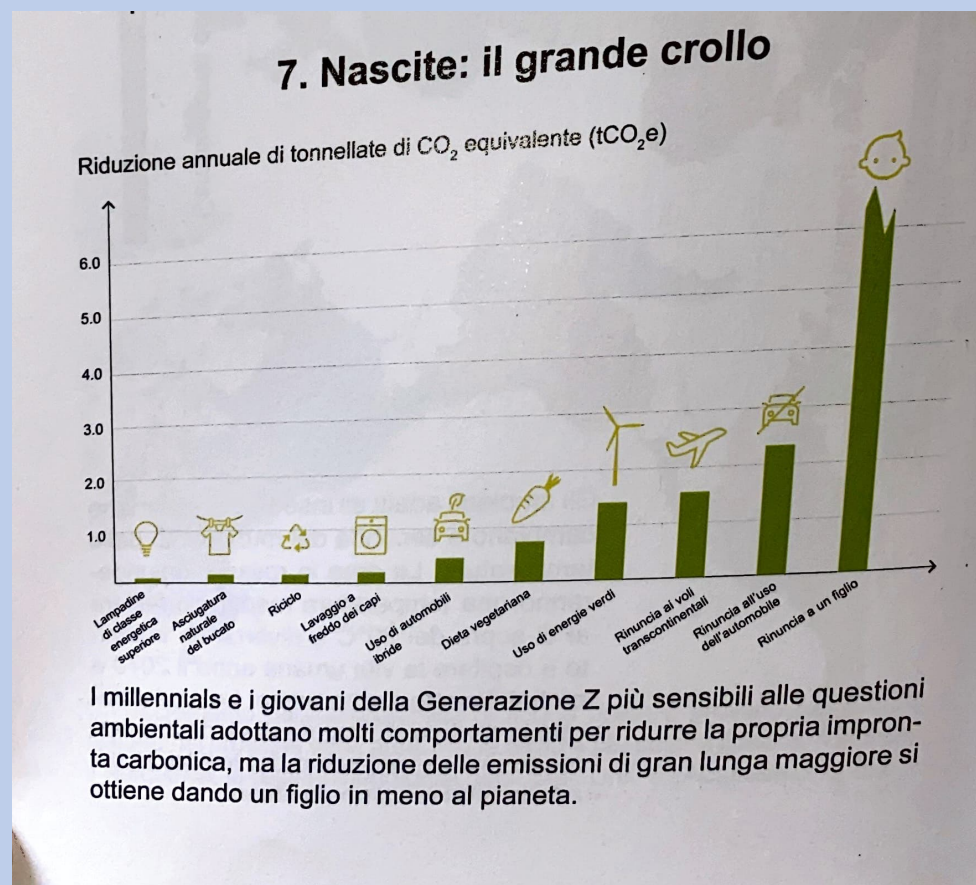

Napoli 29/4/2025

ROTARY CLUB NAPOLI

A cura della Commissione Internazionale del club e del ROTARACT Club

DECRESCITA DEMOGRAFICA ED EMIGRAZIONE

CAUSE, DIMENSIONI, IMPATTI

ACQUA DOLCE: UN DECREMENTO DELLA DISPONIBILITA' DI ACQUA DOLCE E' PREVISTO PER TUTTO IL PIANETA NEI PROSSIMI VENT'ANNI. FRA LE REGIONI PIU' COLPITE IL MEDIO ORIENTE, IL NORD AFRICA, LE REGIONI MERIDIONALI DEGLI STATI UNITI E L'AUSTRALIA ORIENTALE .

ROTARY CLUB NAPOLI

A cura della Commissione Internazionale del club e del ROTARACT Club

DECRESCITA DEMOGRAFICA ED EMIGRAZIONE

CAUSE, DIMENSIONI, IMPATTI

INCREMENTI DELLE TEMPERATURE:

ROTARY CLUB NAPOLI

A cura della Commissione Internazionale del club e del ROTARACT Club

DECRESCITA DEMOGRAFICA ED EMIGRAZIONE

Napoli 29/4/2025

ROTARY CLUB NAPOLI

A cura della Commissione Internazionale del club e del ROTARACT Club

DECRESITA DEMOGRAFICA ED EMIGRAZIONI

CAUSE, DIMENSIONI, IMPATTI